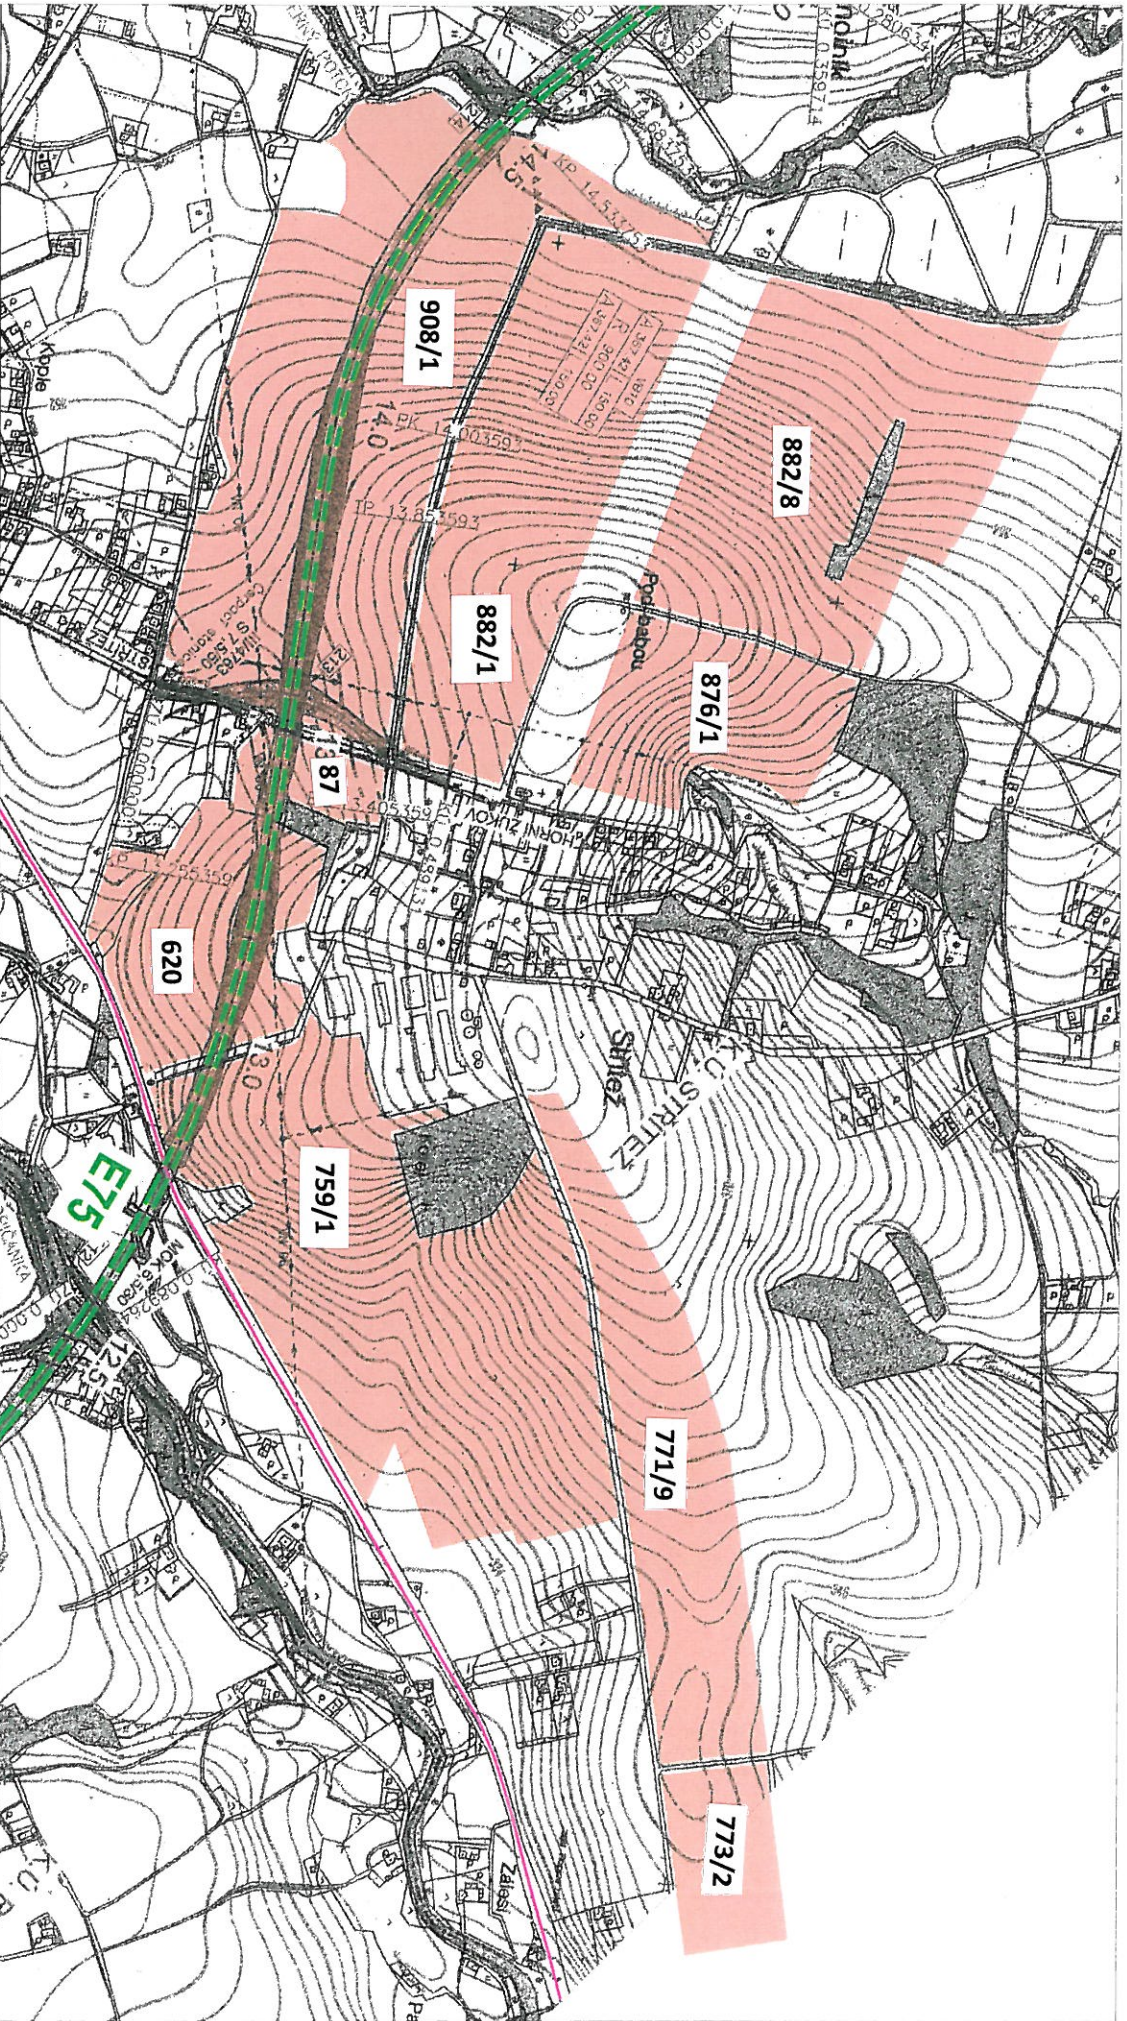

LEGENDA / LEGEND

-  KOMUNIKACE NAVRŽENÉ / PLANNED MOTORWAY
-  ŽELEZNICE / RAILWAY

MĚŘÍTKO / SCALE
1:8 000

LOKALITA HNOJNÍK-STRÍTEŽ
HNOJNÍK-STRÍTEŽ SITE

STRÍTEŽ - VRSTEVNICE 2 m
STRÍTEŽ - LEVEL LINES 2 m